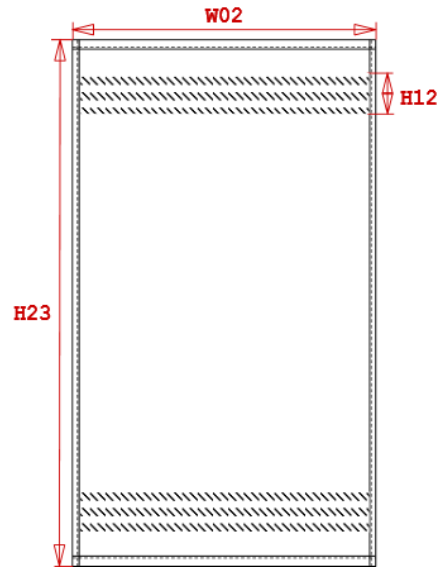

KARIBAN

REFERENCE : K118

SIZES : U

COMPOSITION :

Main fabric : Velour terry 400 100%cotton

WEIGHT :

Main fabric : 400 gsm

ARTICLE WEIGHT :

670 gr/pc

DESCRIPTION		COLORS	PANTONE SERIGRAPHIE
Français : Drap de bain English : Velour beach towel Nederlands : Fluwelen strandlaken Deutsch : Samt-badelaken Español : Toalla de playa de terciopelo Italiano : Asciugamano da spiaggia aspetto velluto Português : Toalha de praia		Turquoise / White	632C / White
		Orange / White	1585C / White
		Beige / White	7536C / White
		Light grey / White	421C / White
		Navy / White	534C / White
		Lime / White	367C / White
		Fuchsia / White	7425C / White

MEASUREMENT	
Description	U
H23 Longueur serviette / Towel length	160
W02 Largeur serviette / Towel width	100
H12 Hauteur finition serviette / Towel binding height	5,25

CARE LABEL	

PACKING	
Box	20 pcs / box U => L:40cm W:60cm H:40cm GW:14.60kg NW:13.20kg