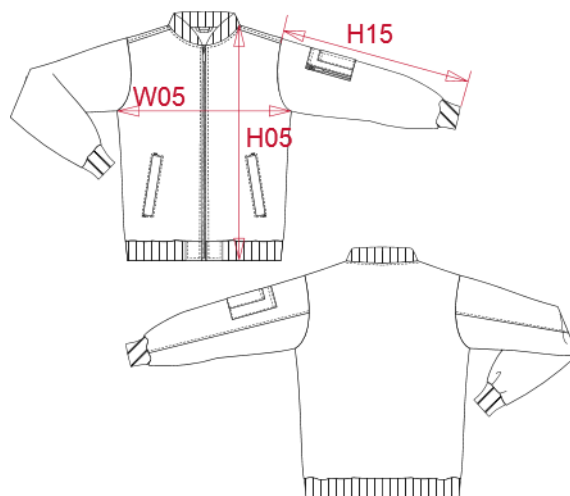

KARIBAN

REFERENCE : K6123

SIZES : XS_S_M_L_XL_XXL

COMPOSITION :

Main fabric : Polyester 290T - 110 100%polyester

Padding : Polyester polyfil - 130 For quilted body lining and front bottom yoke 100%polyester

Padding : Polyfil - 70 For quilted sleeve lining 100%polyester

Lining 2 : Polyester taffeta 210T - 60 Inside quilted lining 100% polyester

WEIGHT :

Main fabric : 110 gsm

Padding : 130 gsm

Padding : 70 gsm

Lining 2 : 60 gsm

ARTICLE WEIGHT :

530 gr/pc

DESCRIPTION
Français : Blouson bomber femme
English : Ladies' bomber jacket
Nederlands : Dames bomberjack
Deutsch : Bomberjacke für Damen
Español : Cazadora bomber de mujer
Italiano : Giacca Bomber donna
Português : Blusão bomber de senhora

COLORS	PANTONE SERIGRAPHIE
Black	Black
Navy	433C
Deep khaki	Black 7C

MEASUREMENT						
Description	XS	S	M	L	XL	XXL
H05 (L) Hauteur totale / Total height	58,30	60,30	62,30	64,30	66,30	68,30
W05 (L) 1/2 largeur poitrine / 1/2 chest width	47	50	53	56	59	62
H15B (L) Longueur manche avec poignet / Sleeve length with cuff	62,50	63,50	64,50	65,50	66,50	67,50

CARE LABEL

PACKING	
Box	10 pcs / box XS => L:60cm W:40cm H:35cm GW:6.7kg NW:5.3kg S => L:60cm W:40cm H:35cm GW:7.5kg NW:6.1kg M => L:60cm W:40cm H:35cm GW:8.4kg NW:7kg L => L:60cm W:40cm H:35cm GW:8.9kg NW:7.5kg XL => L:60cm W:40cm H:35cm GW:9.2kg NW:7.8kg XXL => L:60cm W:40cm H:35cm GW:9.5kg NW:8.1kg