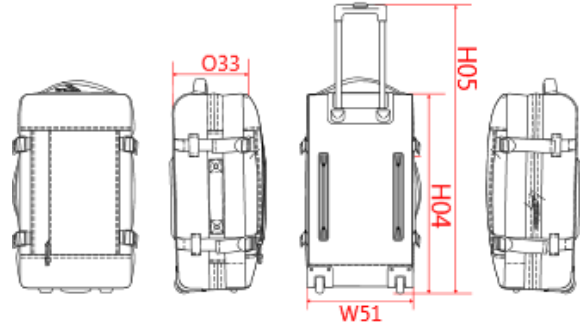

REFERENCE : KI0831

SIZES : U

COMPOSITION :

Main fabric : Polyester oxford 600D PVC backing Main fabric.
100%polyester

: Dot PVC 770 On bottom to back panel. PVC

Lining : Polyester 210D PU backing - 75 For inside lining. 100% polyester

Material 3 : PVC quality For trolley system + foots. 100% polyvinyl chloride

Material 1 : Metal quality For trolley system + trolley rivets. 100%metal

TECHNICAL DETAIL :

PVC backing

DESCRIPTION
Français : Sac trolley de taille moyenne
English : Medium size trolley suitcase
Nederlands : Medium size trolley suitcase
Deutsch : MitteldroBe Trolley-Kabinentasche
Español : Maleta trolley de tamaño mediano
Italiano : Trolley misura media
Português : Trolley tamanho médio

COLORS	PANTONE SERIGRAPHIE
Black	Black

MEASUREMENT	
Description	U
H05 (M) Hauteur totale / Total height	105
H04B Hauteur côté dos / Back side length	63
W51 Total width	35
O33 Deep of bottom part	23

PACKING	
Box	4 pcs / box U => L:76cm W:38cm H:30cm GW:11.0kg NW:10.0kg