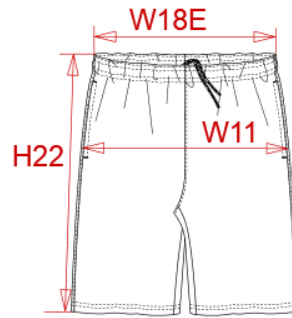

PROACT.®

REFERENCE : PA1025

SIZES : 6/8_8/10_10/12_12/14

COMPOSITION :

Main fabric : 4 Way Stretch Polyester / Elastane woven 94/6 - 135 For white colour 94%polyester / 6%elastane

Main fabric : 4 Way Stretch Polyester / Elastane woven 94/6 - 120 94%polyester / 6%elastane

Mesh : Polyester mesh - 65 For small pocket sack 100% polyester

WEIGHT :

Main fabric : 135 gsm

Main fabric : 120 gsm

Mesh : 65 gsm

TECHNICAL DETAIL :

Anti-static treatment

ARTICLE WEIGHT :

100 gr/pc

DESCRIPTION	
Français :	Short performance enfant
English :	Kids' performance shorts
Nederlands :	Performanceshort kids
Deutsch :	Performance-Shorts Kinder
Español :	Short performance para niños
Italiano :	Pantaloncini bambino Performance
Português :	Calção performance de criança

COLORS	PANTONE SERIGRAPHIE
Black	Black
Navy	433C
White	White
Fine grey	877C

MEASUREMENT						
Description	6/8	8/10	10/12	12/14		
W18E (K)* 1/2 taille élastiquée/ 1/2 elasticated	27	29	31	33		
W11 (K)* 1/2 bassin / 1/2 hip width	37,50	39,50	41,50	43,50		
H22 (K)* Longueur côté / Side length with bottom rib	33	37	41	45		

CARE LABEL				

PACKING	
Box	60 pcs / box 6/8 => L:60cm W:40cm H:18cm GW:6.4kg NW:5.6kg 8/10 => L:60cm W:40cm H:18cm GW:6.4kg NW:5.6KG 10/12 => L:60cm W:40cm H:18cm GW:6.4kg NW:5.6kg 12/14 => L:60cm W:40cm H:18cm GW:6.4kg NW:5.6kg