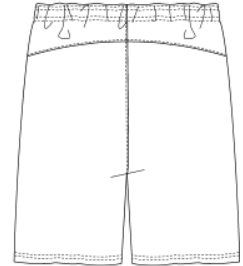

PROACT.®

REFERENCE : PA1025

SIZES : 6/8_8/10_10/12_12/14

COMPOSITION :

Main fabric : 4 Way Stretch Polyester / Elastane woven 94/6 - 135 For white colour 94%polyester / 6%elastane

Main fabric : 4 Way Stretch Polyester / Elastane woven 94/6 - 120 94%polyester / 6%elastane

Mesh : Polyester mesh - 65 For small pocket sack 100% polyester

WEIGHT :

Main fabric : 135 gsm

Main fabric : 120 gsm

Mesh : 65 gsm

TECHNICAL DETAIL :

Anti-static treatment

ARTICLE WEIGHT :

100 gr/pc

DESCRIPTION	
Français :	Short performance enfant
English :	Kids' performance shorts
Nederlands :	Performanceshort kids
Deutsch :	Performance-Shorts Kinder
Español :	Short performance para niños
Italiano :	Pantaloncini bambino Performance
Português :	Calção performance de criança

COLORS	PANTONE SERIGRAPHIE
Black	Black
Navy	433C
White	White
Fine grey	877C

MEASUREMENT						
Description	6/8	8/10	10/12	12/14		
W18E (K)* 1/2 taille élastiquée/ 1/2 elasticated	27	29	31	33		
W11 (K)* 1/2 bassin / 1/2 hip width	37,50	39,50	41,50	43,50		
H22 (K)* Longueur côté / Side length with bottom rib	33	37	41	45		

CARE LABEL				

PACKING	
Box	60 pcs / box 6/8 => L:60cm W:40cm H:18cm GW:6.4kg NW:5.6kg 8/10 => L:60cm W:40cm H:18cm GW:6.4kg NW:5.6KG 10/12 => L:60cm W:40cm H:18cm GW:6.4kg NW:5.6kg 12/14 => L:60cm W:40cm H:18cm GW:6.4kg NW:5.6kg