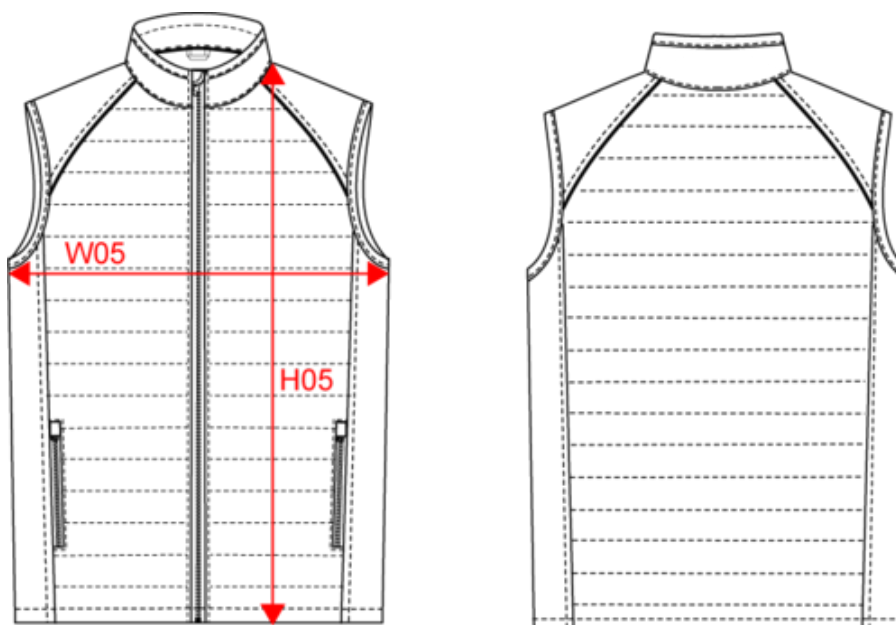

### Dimensions (cm)

Mesures en cm	XS	S	M	L	XL	XXL	3XL	4XL	5XL
H05 (M) - Hauteur totale	70.00	72.00	74.00	76.00	78.00	80.00	82.00	84.00	86.00
W05 (M) - 1/2 largeur poitrine à 1.5cm de l'emmanchure	49.00	52.00	55.00	58.00	61.00	64.00	67.00	70.00	73.00