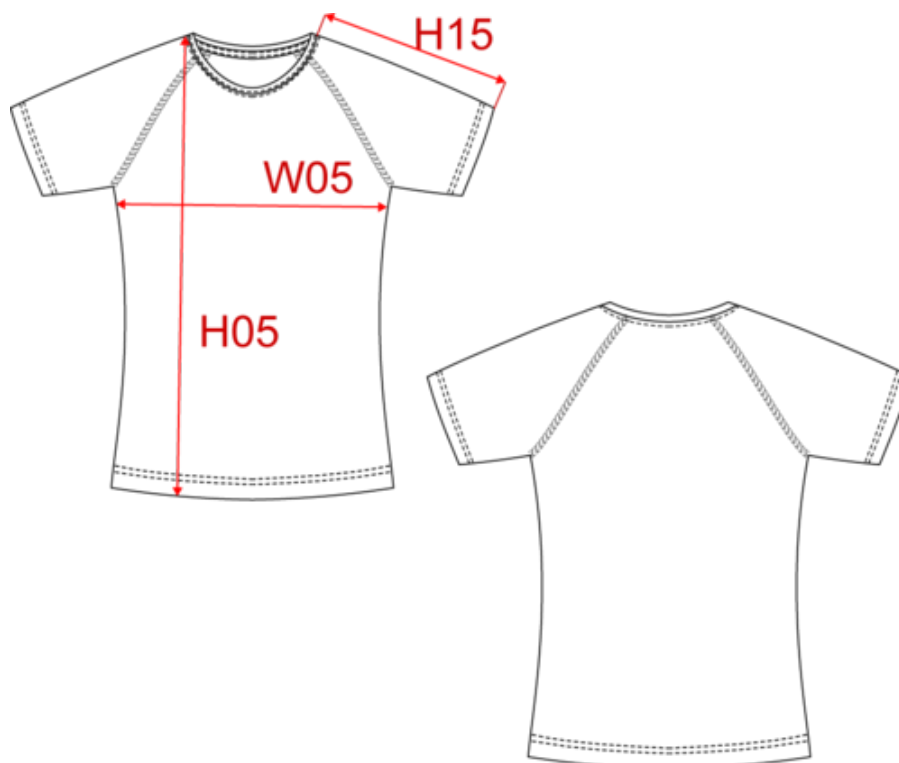

## T-shirt de sport à col rond recyclé femme

Dimensions (cm)

Mesures en cm	XS	S	M	L	XL	XXL
H05 (L) - Hauteur totale	62.00	64.25	66.50	68.75	71.00	73.25
H15J (L) - Longueur manche courte raglan	26.00	27.75	29.50	31.25	33.00	34.75
W05 (L) - 1/2 largeur poitrine à 1.5cm de l'emmanchure	42.00	45.00	48.00	51.00	54.00	57.00
TE01 - 1/2 largeur poitrine à 1.5cm de l'emmanchure	42.00	45.00	48.00	51.00	54.00	57.00
TF03 - Hauteur totale devant de l'HSP	62.50	64.50	66.50	68.50	70.50	72.50
TG09 - Longueur manche courte raglan	26.00	27.75	29.50	31.25	33.00	34.75

#### White

RVB : 236,236,252  
Pantone C : White / 877C  
Pantone TCX : 11-0601TCX /  
17-4405TCX

Logistique

10

50

Sizes	Width (cm)	Height (cm)	Length (cm)	Net weight (kg)	Gross weight (kg)	Pieces/Box	Pieces/Bundle
XS	40	19	60	4.1	5.2	50	10
S	40	19	60	4.6	5.7	50	10
M	40	19	60	5.1	6.2	50	10
L	40	19	60	5.6	6.7	50	10
XL	40	19	60	6.1	7.2	50	10
XXL	40	19	60	6.8	7.9	50	10