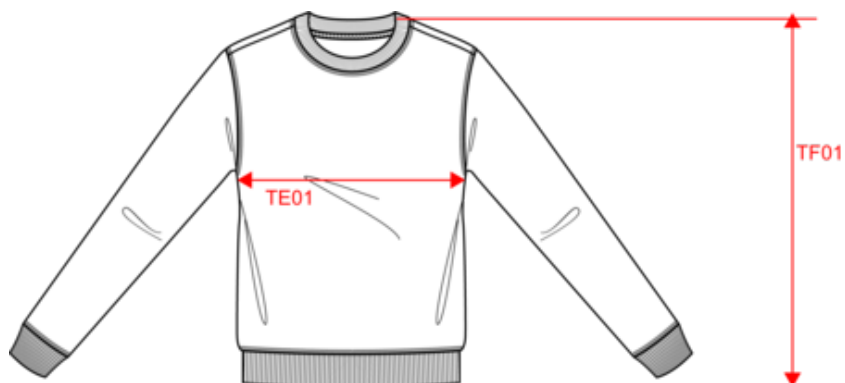

NS414  
Sweat Terry280 unisexe - 280g

Fabriqué au Portugal 100% coton biologique Coton peigné ringspun Unisexe Coupe ajustée Intérieur molleton non gratté (French Terry) 1/2 lune au dos Vêtement teint après montage : les couleurs peuvent légèrement varier d'une pièce à l'autre Point de recouvrement à l'encolure, aux emmanchures, aux bas de manches et de vêtement Bord côte 1\*1 manches, encolure et bas de vêtements Encolure avec bande de propreté intérieure en chevrons

 20

PT - Portugal

61102099

Conditions de lavage

Couleurs

 Washed black  
 Washed Ivory  
 Washed Jade Green  
 Washed Navy Blue  
 Washed Organic Khaki  
 Washed Pomelo

Certifications

NS414  
Sweat Terry280 unisexe - 280g

Dimensions (cm)

Mesures en cm	XXS	XS	S	M	L	XL	XXL	3XL	4XL
TE01 - 1/2 largeur poitrine à 1.5cm de l'emmanchure	46.00	49.00	52.00	55.00	58.00	61.00	64.00	67.00	70.00
TF01 - Hauteur totale de l'HSP	65.00	67.00	69.00	71.00	73.00	75.00	77.00	79.00	81.00
TG02 - Longueur manche longue	61.50	62.50	63.50	64.50	65.50	66.50	67.50	68.50	69.50