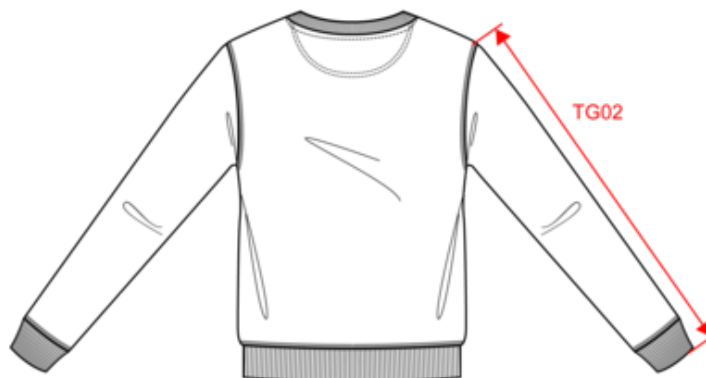

NS414  
Sweat Terry280 unisexe - 280g

Fabriqué au Portugal 100% coton biologique Coton peigné ringspun Unisexe Coupe ajustée Intérieur molleton non gratté (French Terry) 1/2 lune au dos Vêtement teint après montage : les couleurs peuvent légèrement varier d'une pièce à l'autre Point de recouvrement à l'encolure, aux emmanchures, aux bas de manches et de vêtement Bord côte 1\*1 manches, encolure et bas de vêtements Encolure avec bande de propreté intérieure en chevrons

 20

PT - Portugal

61102099

Conditions de lavage

Couleurs

 Washed black  
 Washed Ivory  
 Washed Jade Green  
 Washed Navy Blue  
 Washed Organic Khaki  
 Washed Pomelo

Certifications

NS414  
Sweat Terry280 unisexe - 280g

Dimensions (cm)

Mesures en cm	XXS	XS	S	M	L	XL	XXL	3XL	4XL
TE01 - 1/2 largeur poitrine à 1.5cm de l'emmanchure	46.00	49.00	52.00	55.00	58.00	61.00	64.00	67.00	70.00
TF01 - Hauteur totale de l'HSP	65.00	67.00	69.00	71.00	73.00	75.00	77.00	79.00	81.00
TG02 - Longueur manche longue	61.50	62.50	63.50	64.50	65.50	66.50	67.50	68.50	69.50