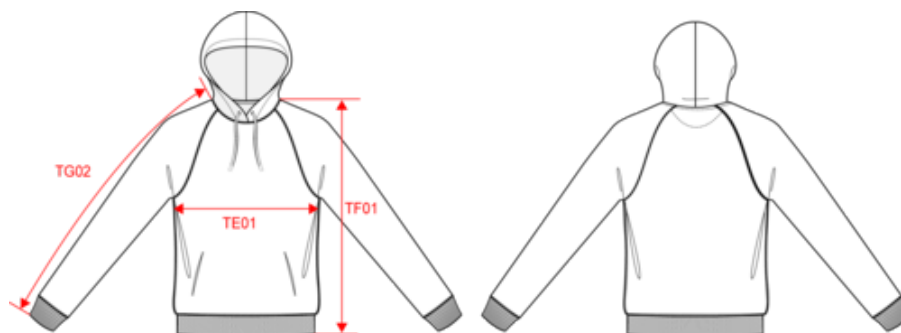

Dimensions (cm)

Mesures en cm	XS	S	M	L	XL	XXL
TE01 - 1/2 largeur poitrine à 1.5cm de l'emmanchure	47.00	50.00	53.00	56.00	59.00	62.00
TF01 - Hauteur totale de l'HSP	61.00	63.00	65.00	67.00	69.00	71.00
TG02 - Longueur manche longue	69.50	70.50	71.50	72.50	73.50	74.50