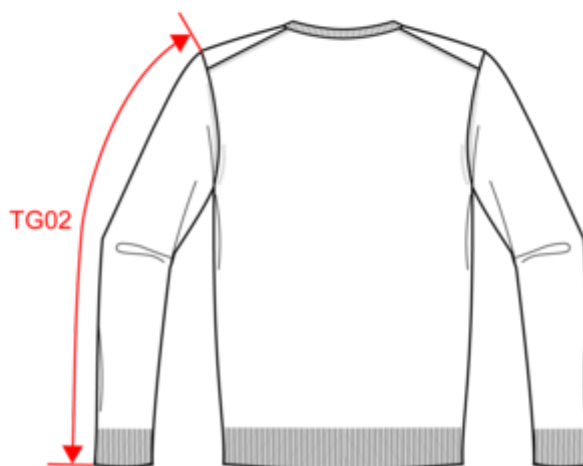

KARIBAN

K980

Pull col en V écoresponsable homme

- Coupe ajustée pour un tombé impeccable.
- Pull durable, réalisé à partir de fibres biologiques et recyclées.
- No Label : 100% personnalisable à votre marque.

50% coton biologique / 50% polyester recyclé post-consumer. Jauge 12. Tricotage fully fashion. Coupe ajustée. Manches montées. Encolure en V en côte 1x1 avec fine rayure contrastée de 3 mm intérieur col. Bord-côte 1x1 au bas de manches et de vêtement. Etiquette de marque Tear Away. Poids moyen en taille L : 330g.

Pull col en V écoresponsable homme

Dimensions (cm)

| Mesures en cm | S | M | L | XL | XXL | 3XL | 4XL |
|---|-------|-------|-------|-------|-------|-------|-------|
| TE01 - 1/2 largeur poitrine à 1.5cm de l'emmanchure | 50.00 | 53.00 | 56.00 | 59.00 | 62.00 | 65.00 | 68.00 |
| TF01 - Hauteur totale de l'HSP | 69.00 | 71.00 | 73.00 | 75.00 | 77.00 | 79.00 | 81.00 |
| TG02 - Longueur manche longue | 65.00 | 66.00 | 67.00 | 68.00 | 69.00 | 70.00 | 71.00 |