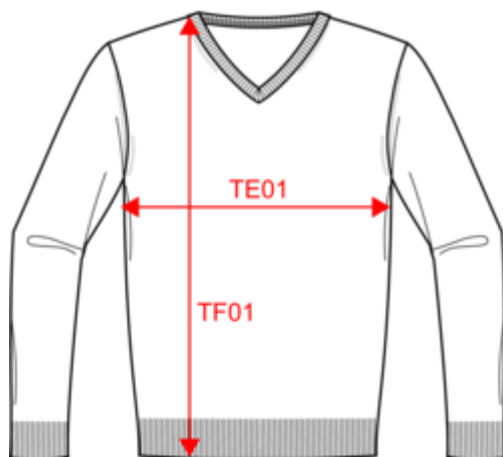

50% coton biologique / 50% polyester recyclé post-consumer. Jauge 12. Tricotage fully fashion. Coupe ajustée. Manches montées. Encolure en V en côte 1x1 avec fine rayure contrastée de 3 mm intérieur col. Bord-côte 1x1 au bas de manches et de vêtement. Etiquette de marque Tear Away. Poids moyen en taille L : 330g.

Tableau équivalence des tailles par pays en dernière page.

Informations Complémentaires

Logistique

Pays d'origine

Code douanier

Conditions de lavage

KARIBAN

K980

Pull col en V écoresponsable homme

Dimensions (cm)

| Mesures en cm | S | M | L | XL | XXL | 3XL | 4XL |
|---|-------|-------|-------|-------|-------|-------|-------|
| TE01 - 1/2 largeur poitrine à 1.5cm de l'emmanchure | 50.00 | 53.00 | 56.00 | 59.00 | 62.00 | 65.00 | 68.00 |
| TF01 - Hauteur totale de l'HSP | 69.00 | 71.00 | 73.00 | 75.00 | 77.00 | 79.00 | 81.00 |
| TG02 - Longueur manche longue | 65.00 | 66.00 | 67.00 | 68.00 | 69.00 | 70.00 | 71.00 |