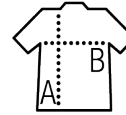

POLO SPORT FEMME

Qualité

PIQUÉ POLYESTER 180  
100% polyester

Style

Manches courtes  
Patte 3 boutons  
Passepoil à la patte de boutonnage, fentes latérales et bande à l'encolure contrastés  
Adapté à la sublimation

| Tailles | S     | M     | L     | XL    | XXL   |
|---------|-------|-------|-------|-------|-------|
| A/B     | 63/42 | 65/45 | 67/48 | 69/51 | 71/54 |

EMBALLAGE

5

50

Taille du carton : 56 x 39 x 35 cm  
Poids par carton : 9 kg